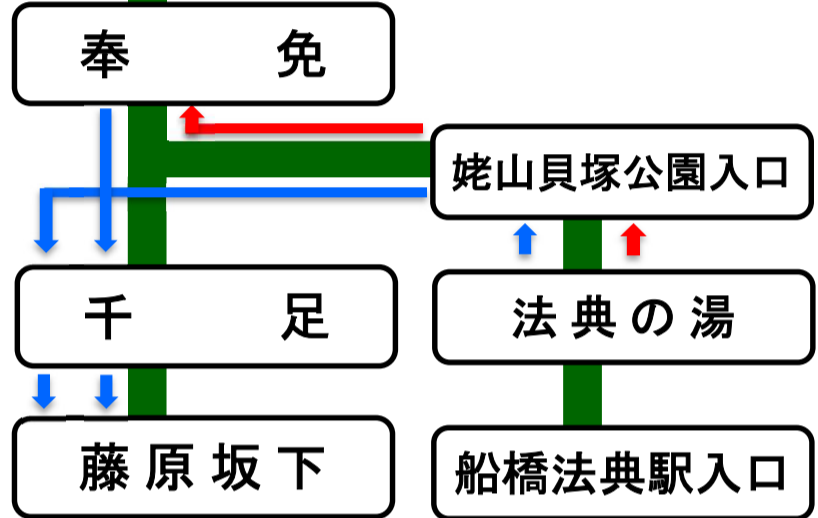

武蔵野線

至 三郷

← 下り (保健医療福祉センター行)
 ← 上り (西船橋駅行)
 ※上り時に2回通過
 (千足・藤原坂下・藤原台)

船橋法典駅

京成線

至 京成高砂

至 京成船橋

総武線

至 秋葉原・東京

至 船橋

中山01