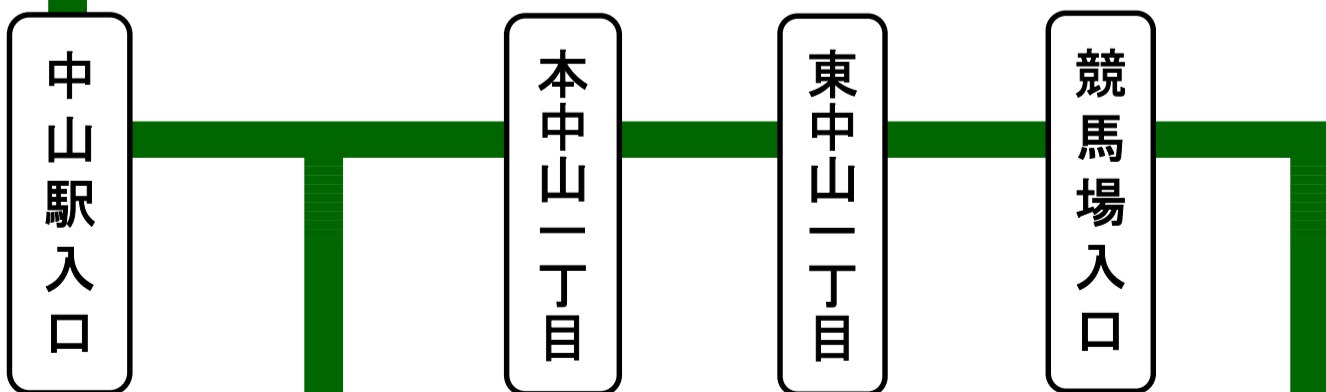

武蔵野線

至 三郷

← 下り (保健医療福祉センター行)
 ← 上り (西船橋駅行)
 ※上り時に2回通過
 (千足・藤原坂下・藤原台)

船橋法典駅

京成線

至 京成高砂

至 京成船橋

総武線

至 秋葉原・東京

至 船橋

中山01