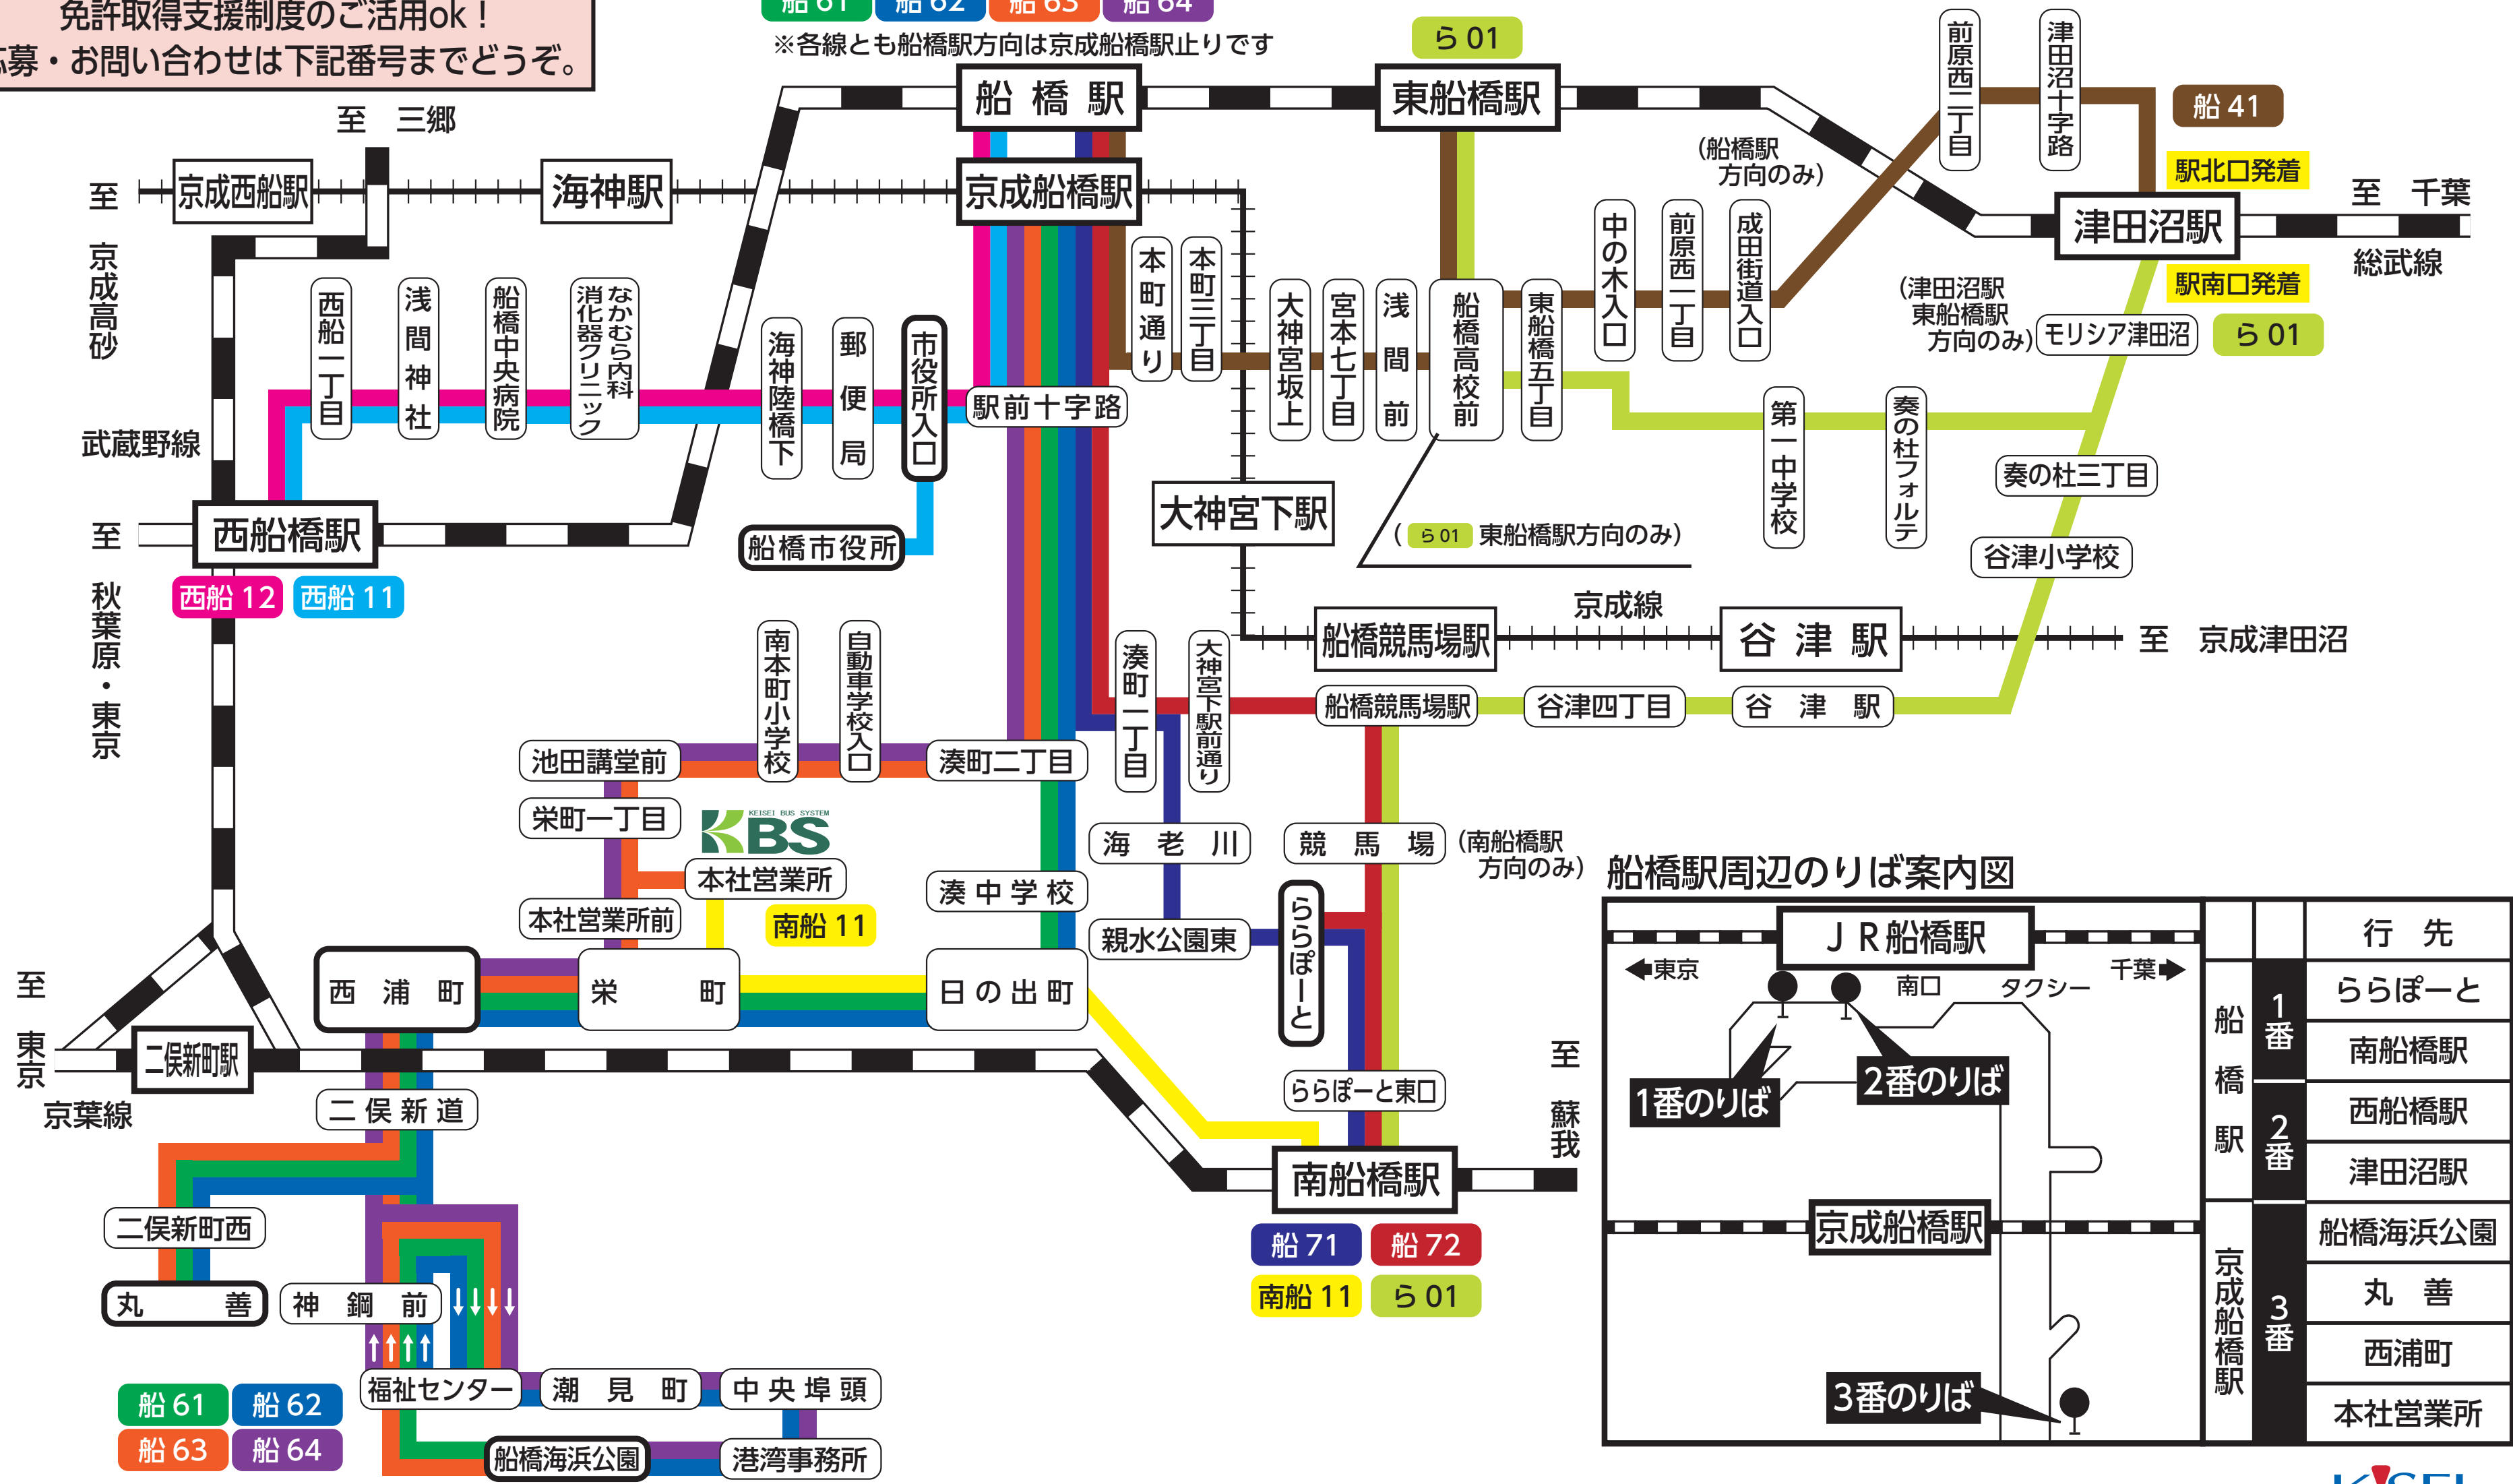

# 京成バスシステム 路線図 ( 臨港線・市内線・南船橋線 東船橋線・津田沼ららぽーと線 )

**バスドライバー募集中!**  
免許取得支援制度のご活用ok!  
応募・お問い合わせは下記番号までどうぞ。

西船 11 西船 12 船 71 船 72 船 41  
船 61 船 62 船 63 船 64  
※各線とも船橋駅方向は京成船橋駅止りです

お問い合わせは 京成バスシステム 本社営業所 TEL047-420-9130