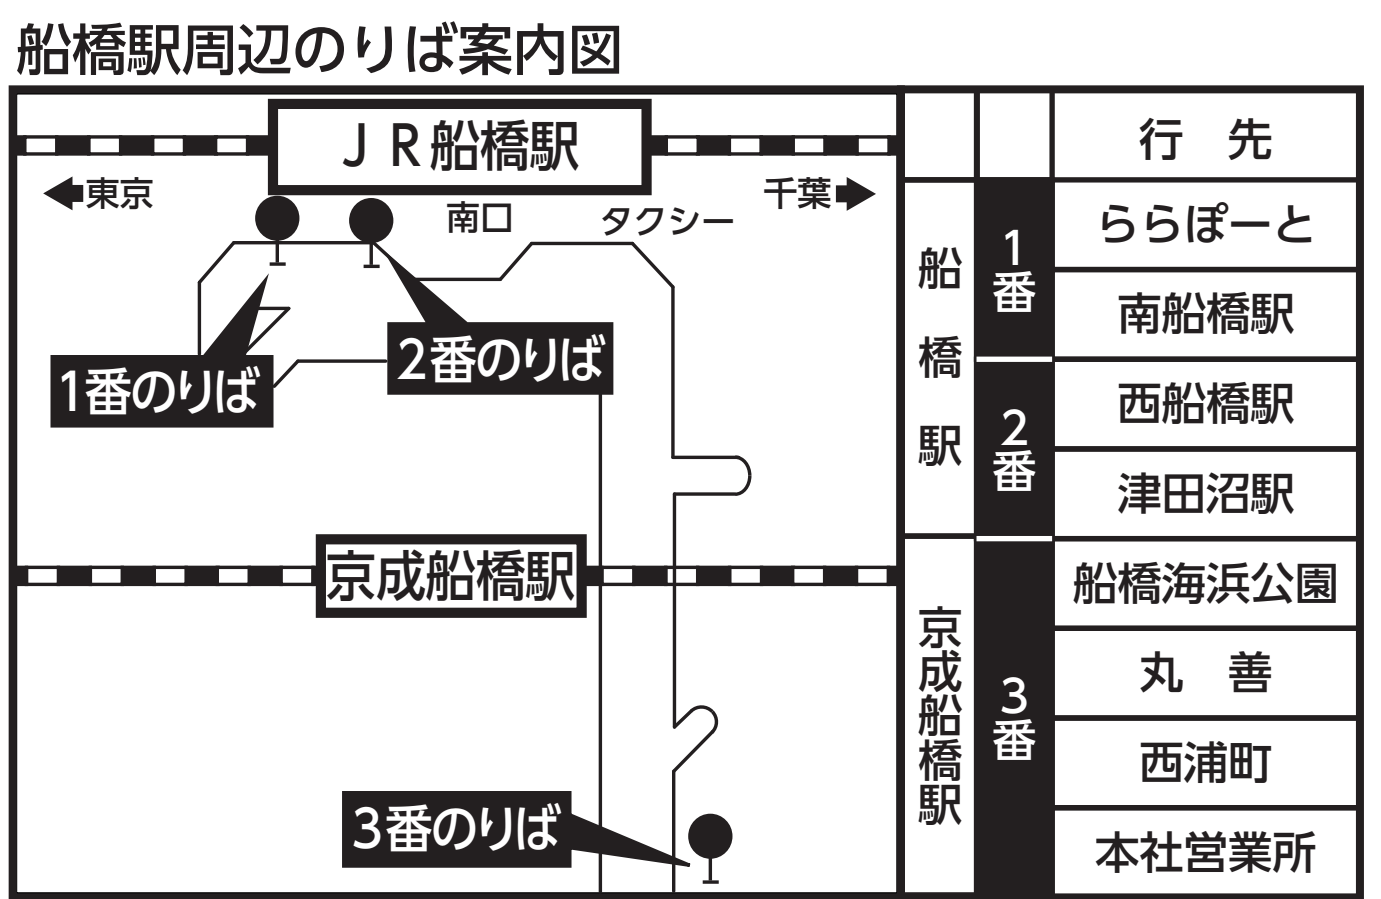

# 京成バスシステム 路線図 ( 臨港線・市内線・南船橋線 東船橋線・津田沼ららぽーと線 )

**バスドライバー募集中!**  
免許取得支援制度のご活用ok!  
応募・お問い合わせは下記番号までどうぞ。

西船 11 西船 12 船 71 船 72 船 41  
船 61 船 62 船 63 船 64  
※各線とも船橋駅方向は京成船橋駅止りです

お問い合わせは 京成バスシステム 本社営業所 TEL047-420-9130